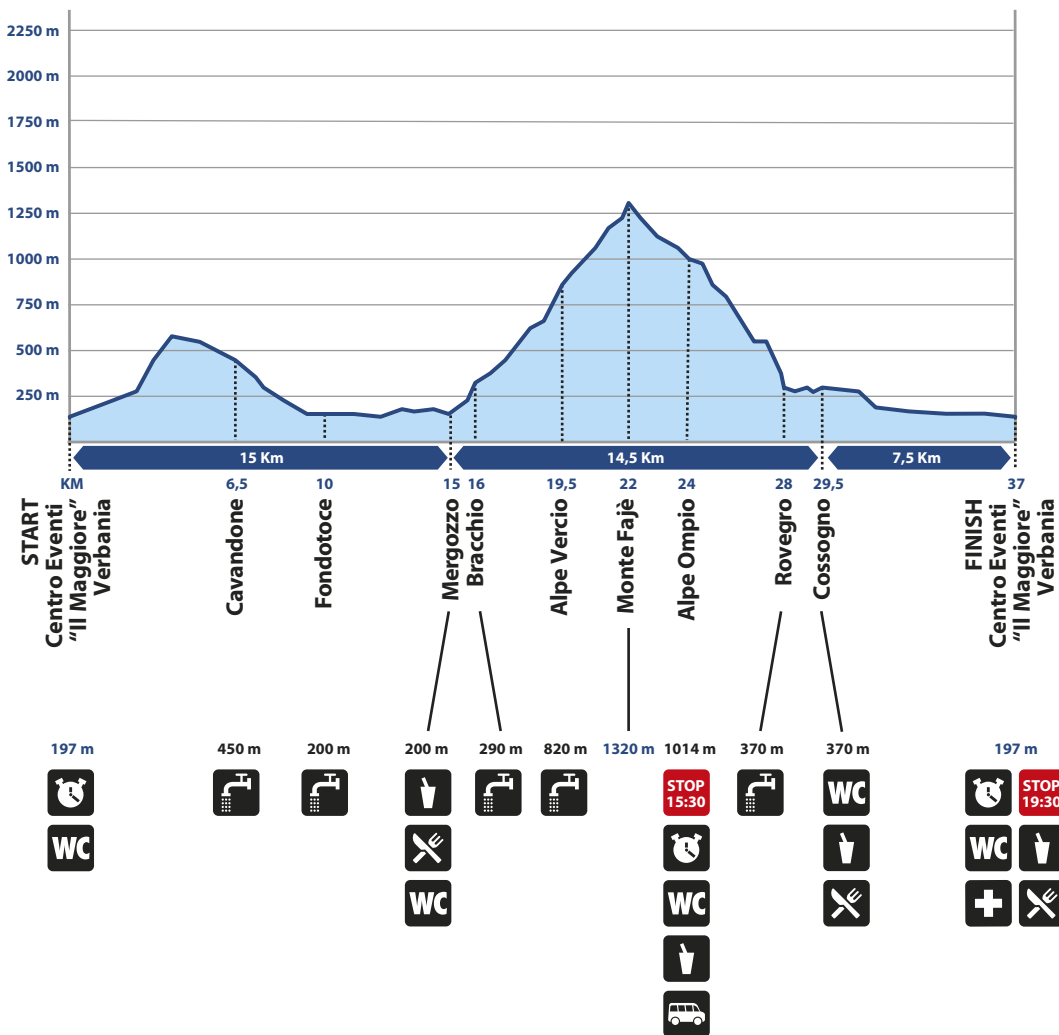

ROAD BOOK 37K

LEGENDA

- PUNTO ACQUA**
WATER POINT
- BEVANDE**
DRINKS
- CIBI**
FOOD
- BUS RITIRATI**
DROP OUT BUS
- SERVIZI IGIENICI**
TOILETS
- PRONTO SOCCORSO**
FIRST AID
- RILEVAZIONE TEMPI**
TIMING POINT
- TEMPO MASSIMO**
TIME LIMIT